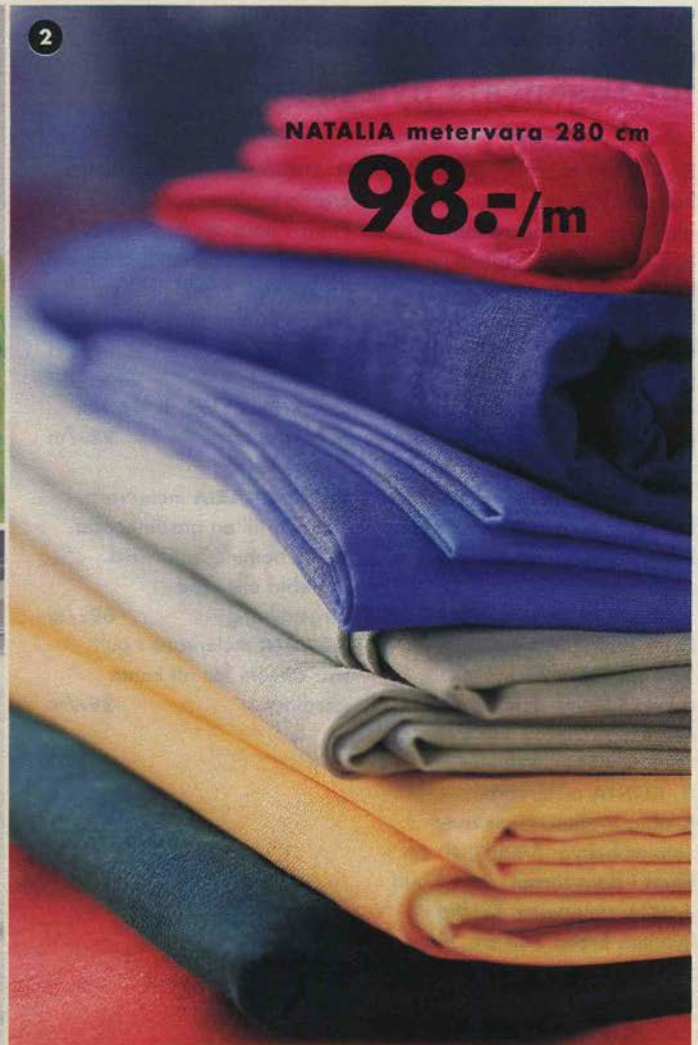

HITORP metervara
98.-/m

NATALIA metervara 280 cm
98.-/m

1. HITORP metervara. Bredd 140 cm. Finns i flera färger
100% bomull **98.-/m**

2. NATALIA metervara. Bredd 280 cm. 100% bomull. Välj bland flera färger. **98.-/m**

GÄLLER HELA SORTIMENTET